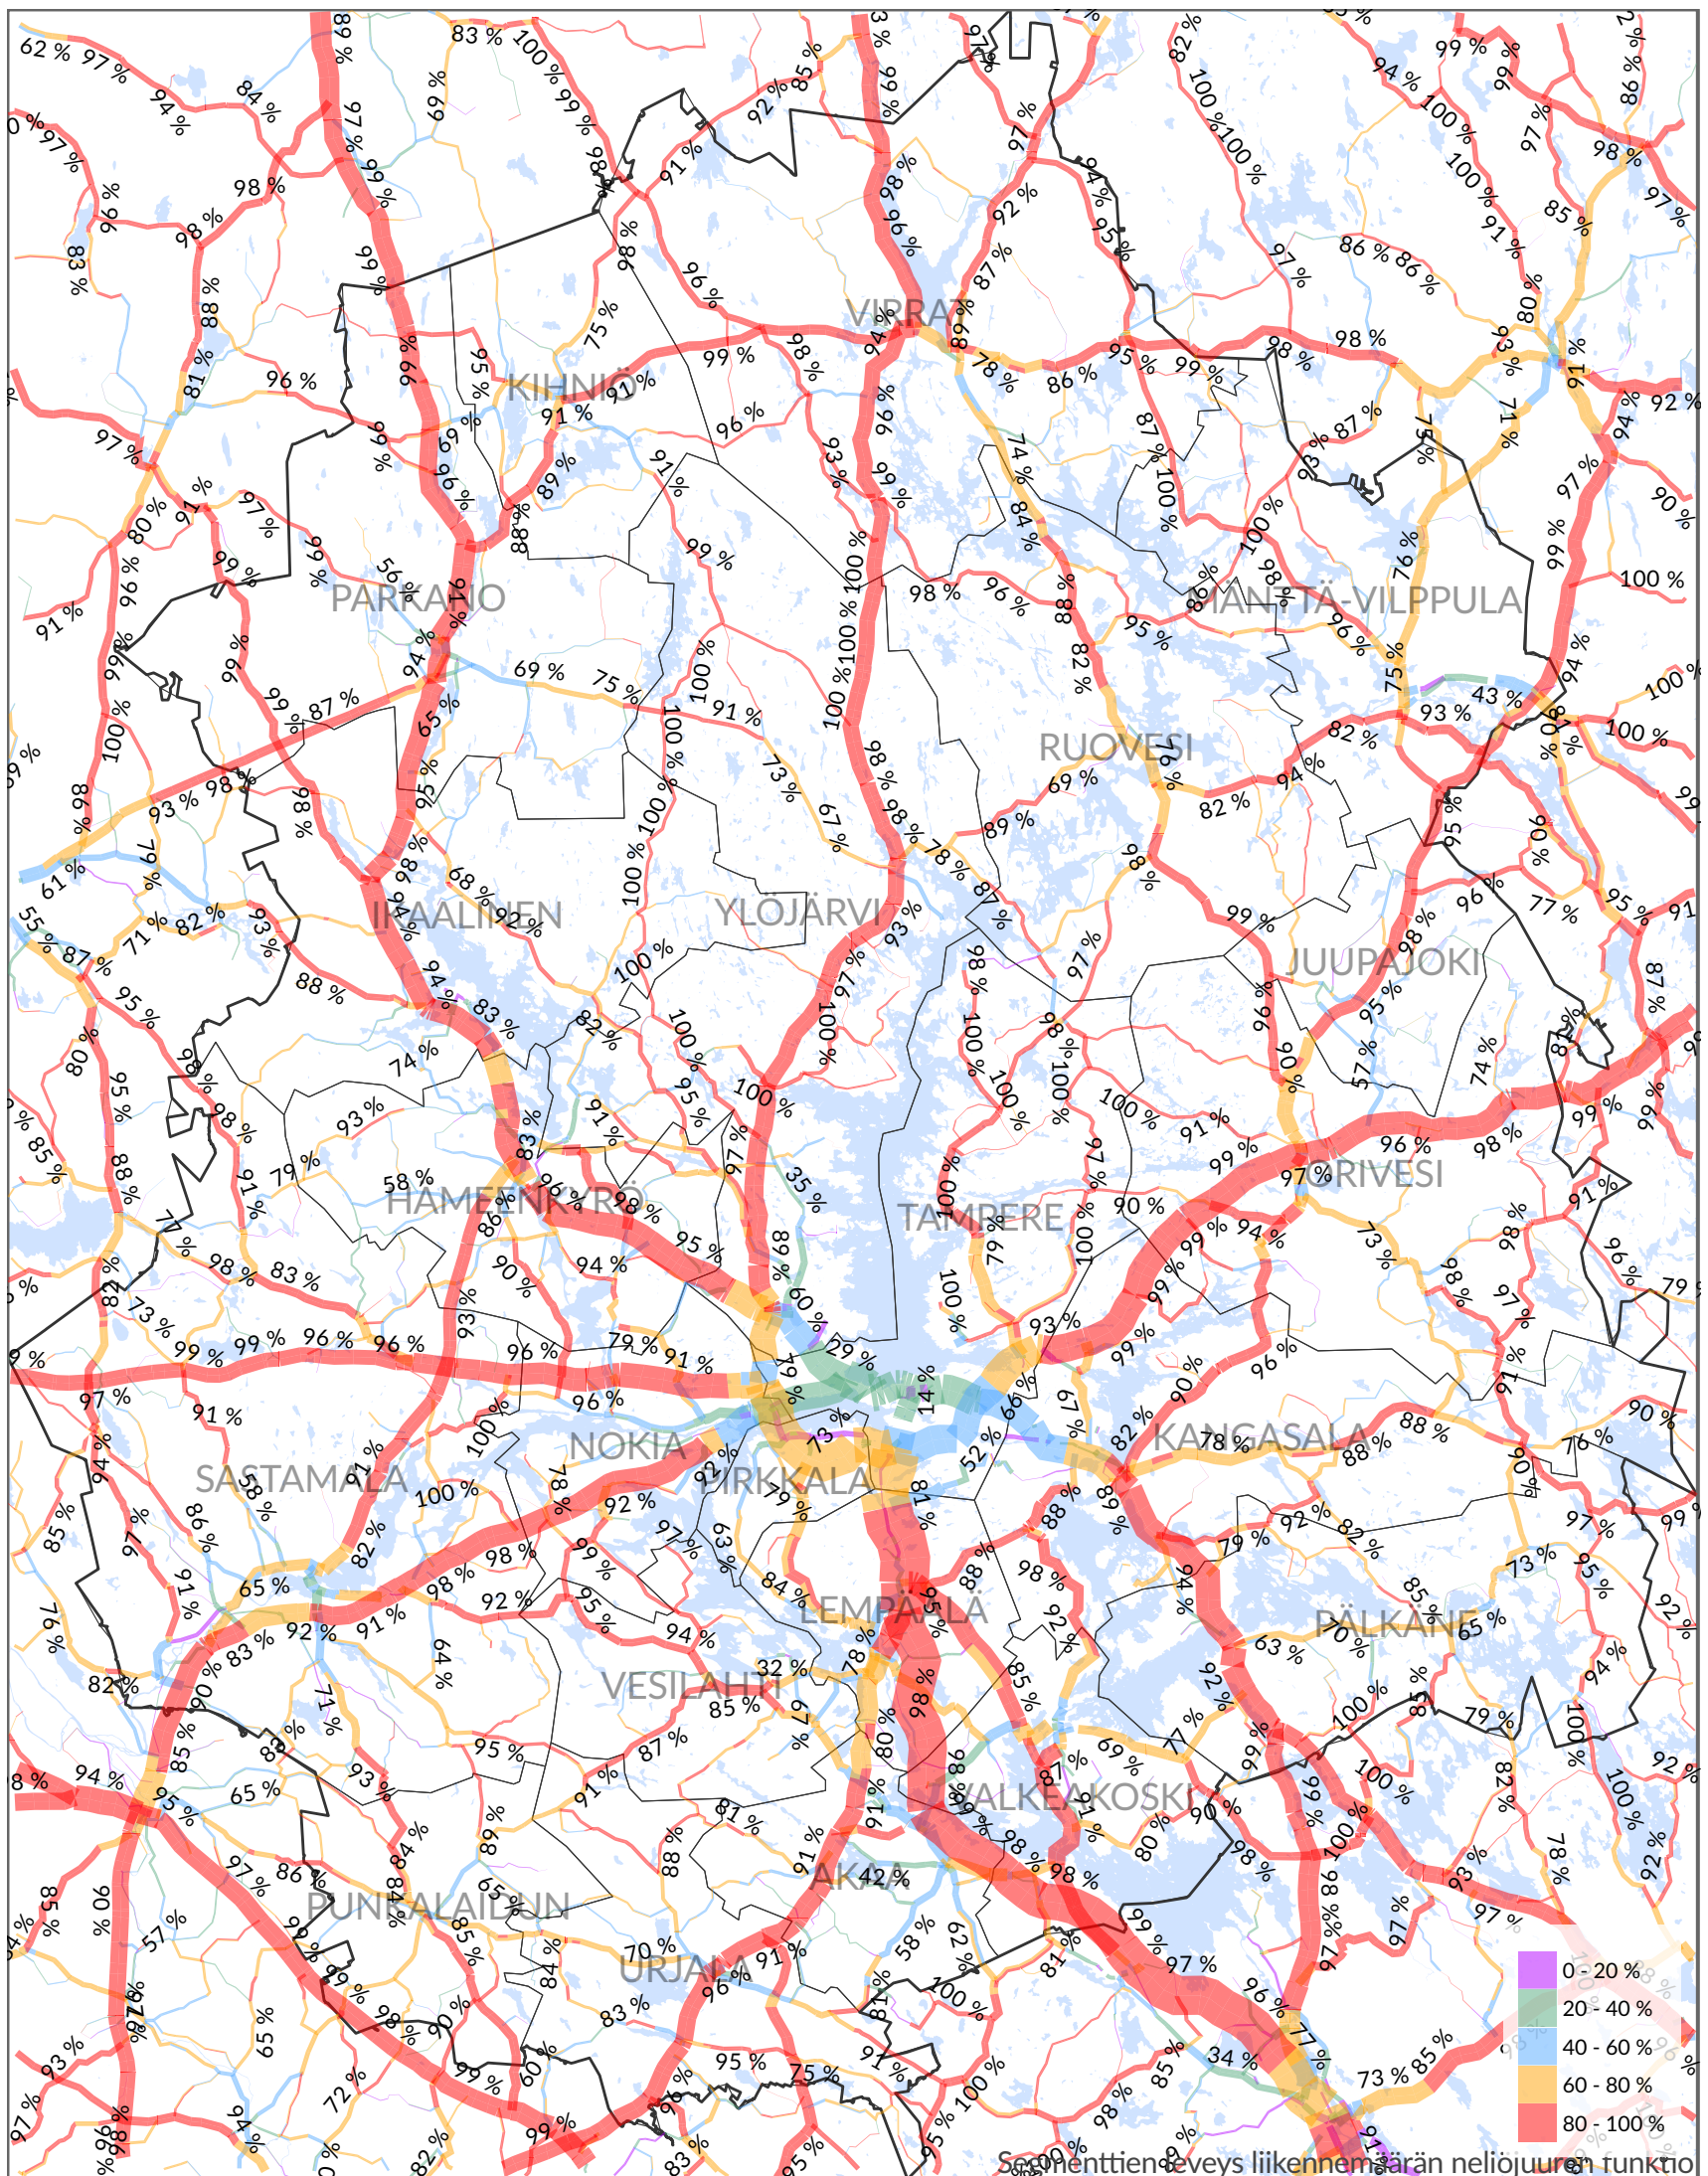

Henkilöauto
Yli 20 km pitkien matkojen osuus KVL:stä

Henkilöauto
KVL 2016 (ajon/vrk)
Yli 20 km pitkät matkat

Segmenttien leveys liikennemäärän neljänneksen funktio

Henkilöauto
Yli 20 km pitkien matkojen osuus KVL:stä

Segmenttien leveys liikennemäärän nelijuurteen funktio

Henkilöauto
KVL 2016 (ajon/vrk)
Yli 20 km pitkät matkat

Säätöväylien leveys liikennemäärän neliöjuuren funktio

Henkilöauto
Yli 20 km pitkien matkojen osuus KVL:stä