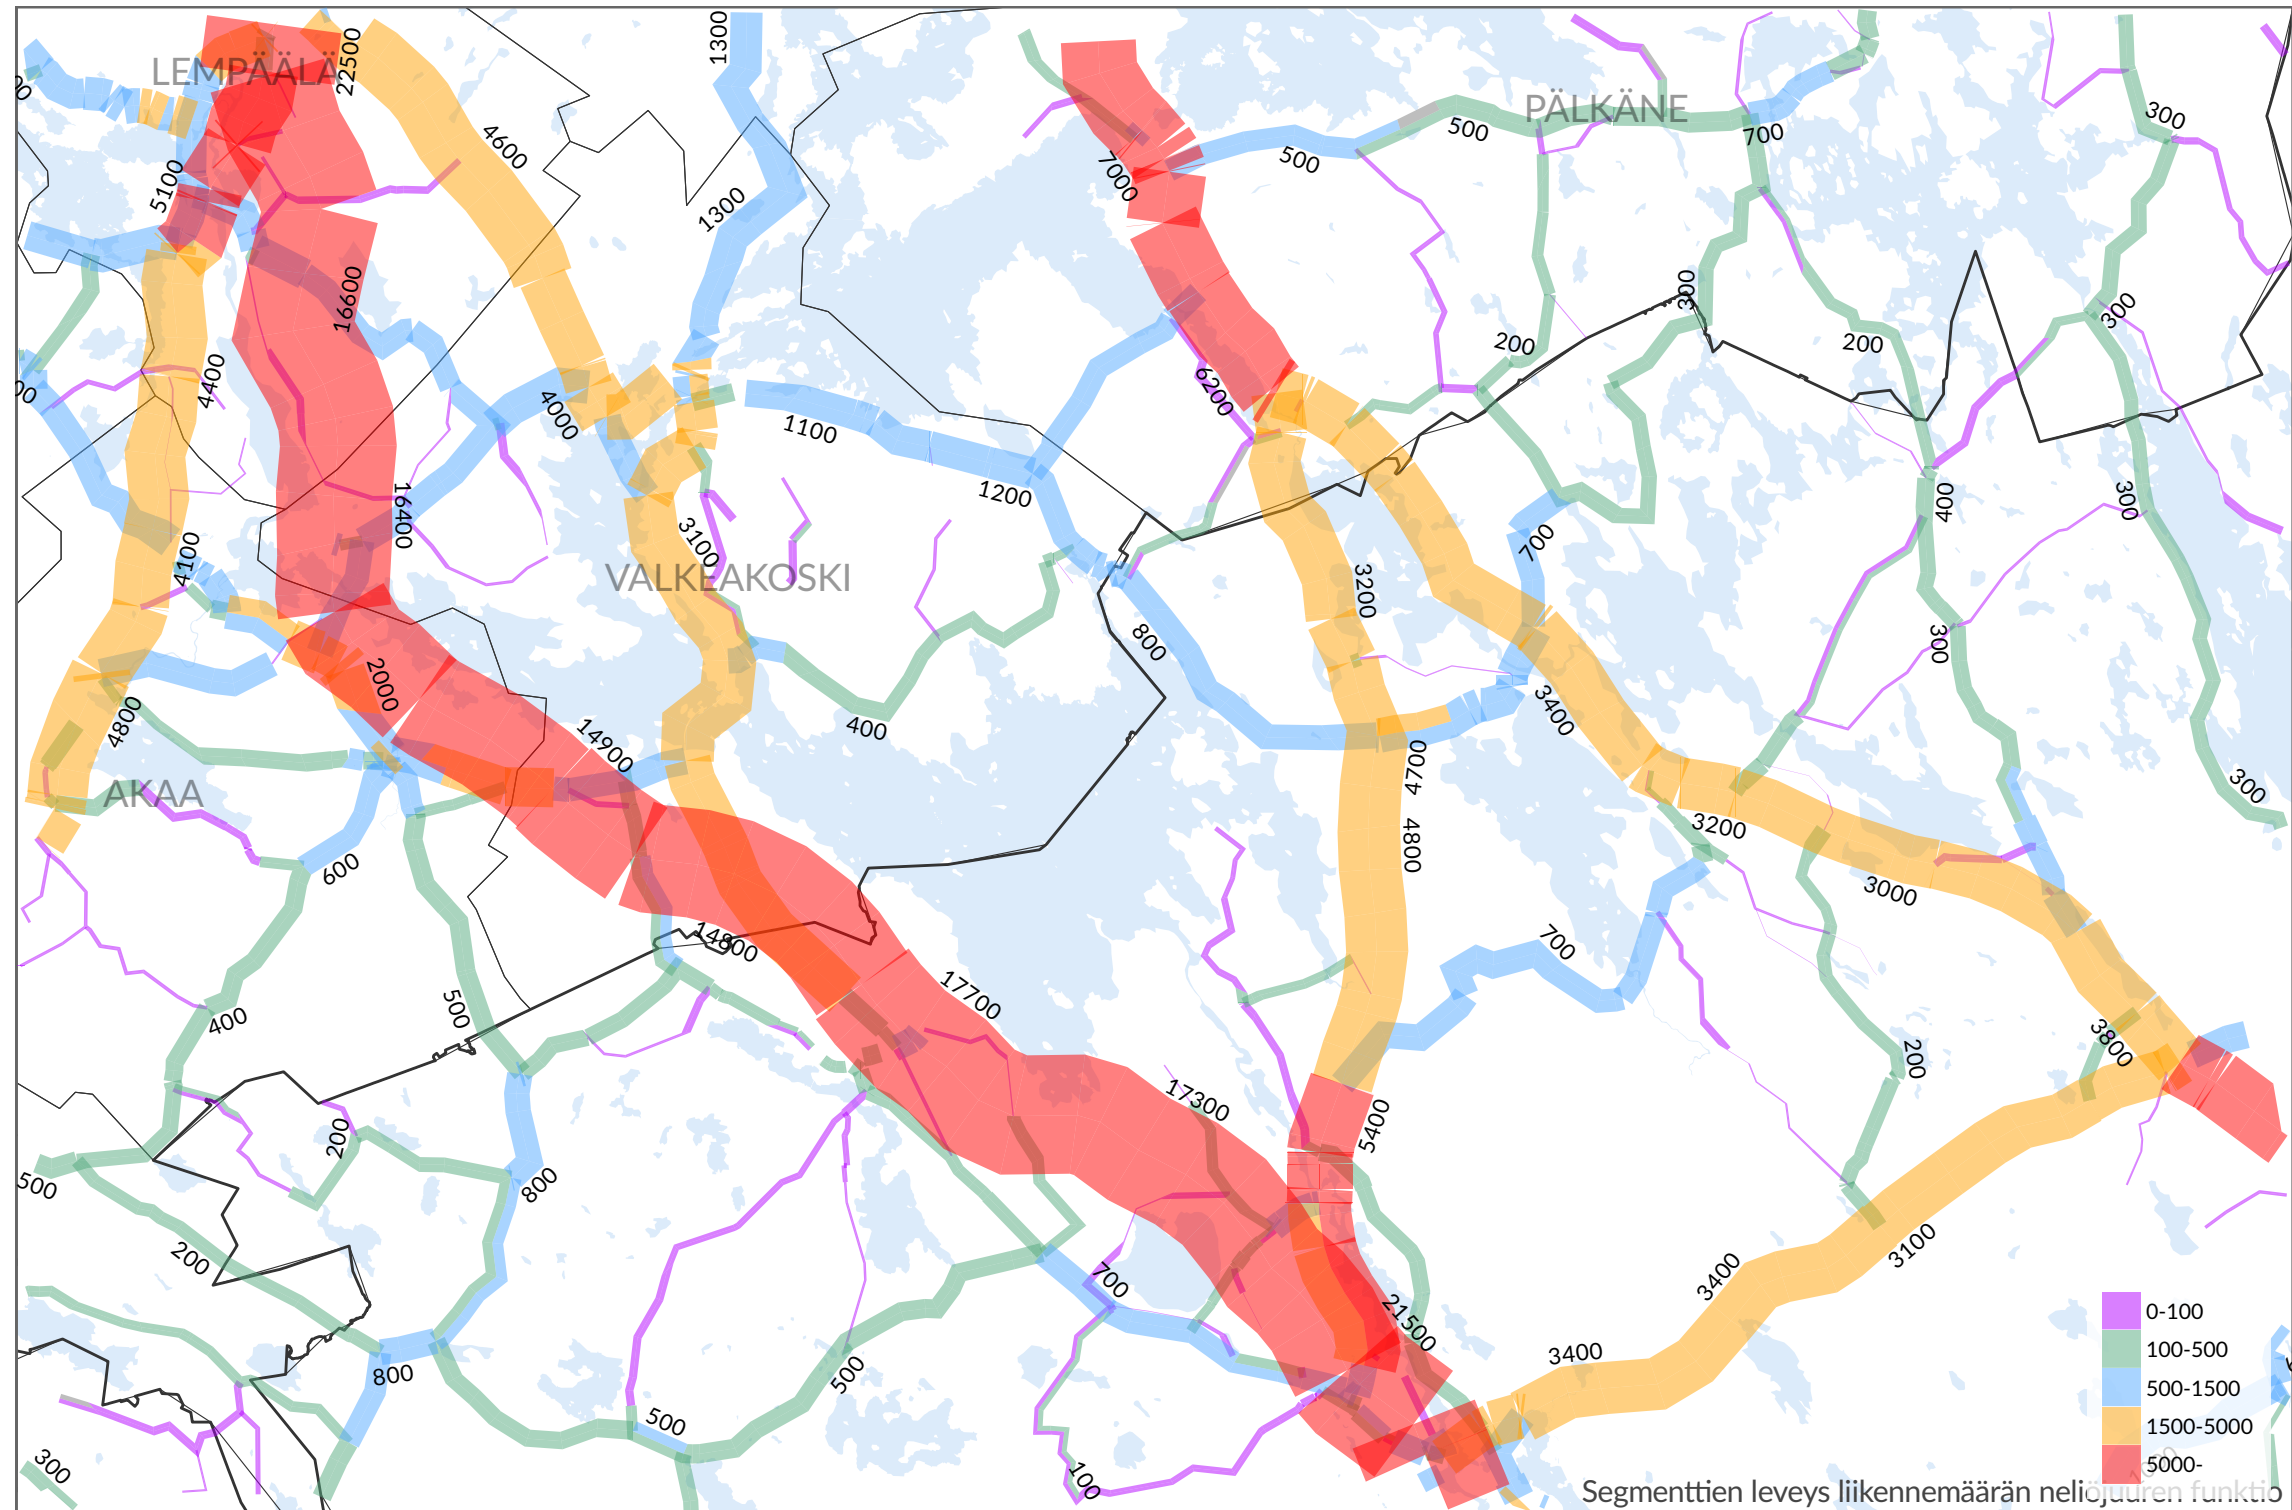

Henkilöauto
KVL 2016 (ajon/vrk)
Yli 20 km pitkät matkat

Segmenttien leveys liikennemäärän neliöjuuren funktio