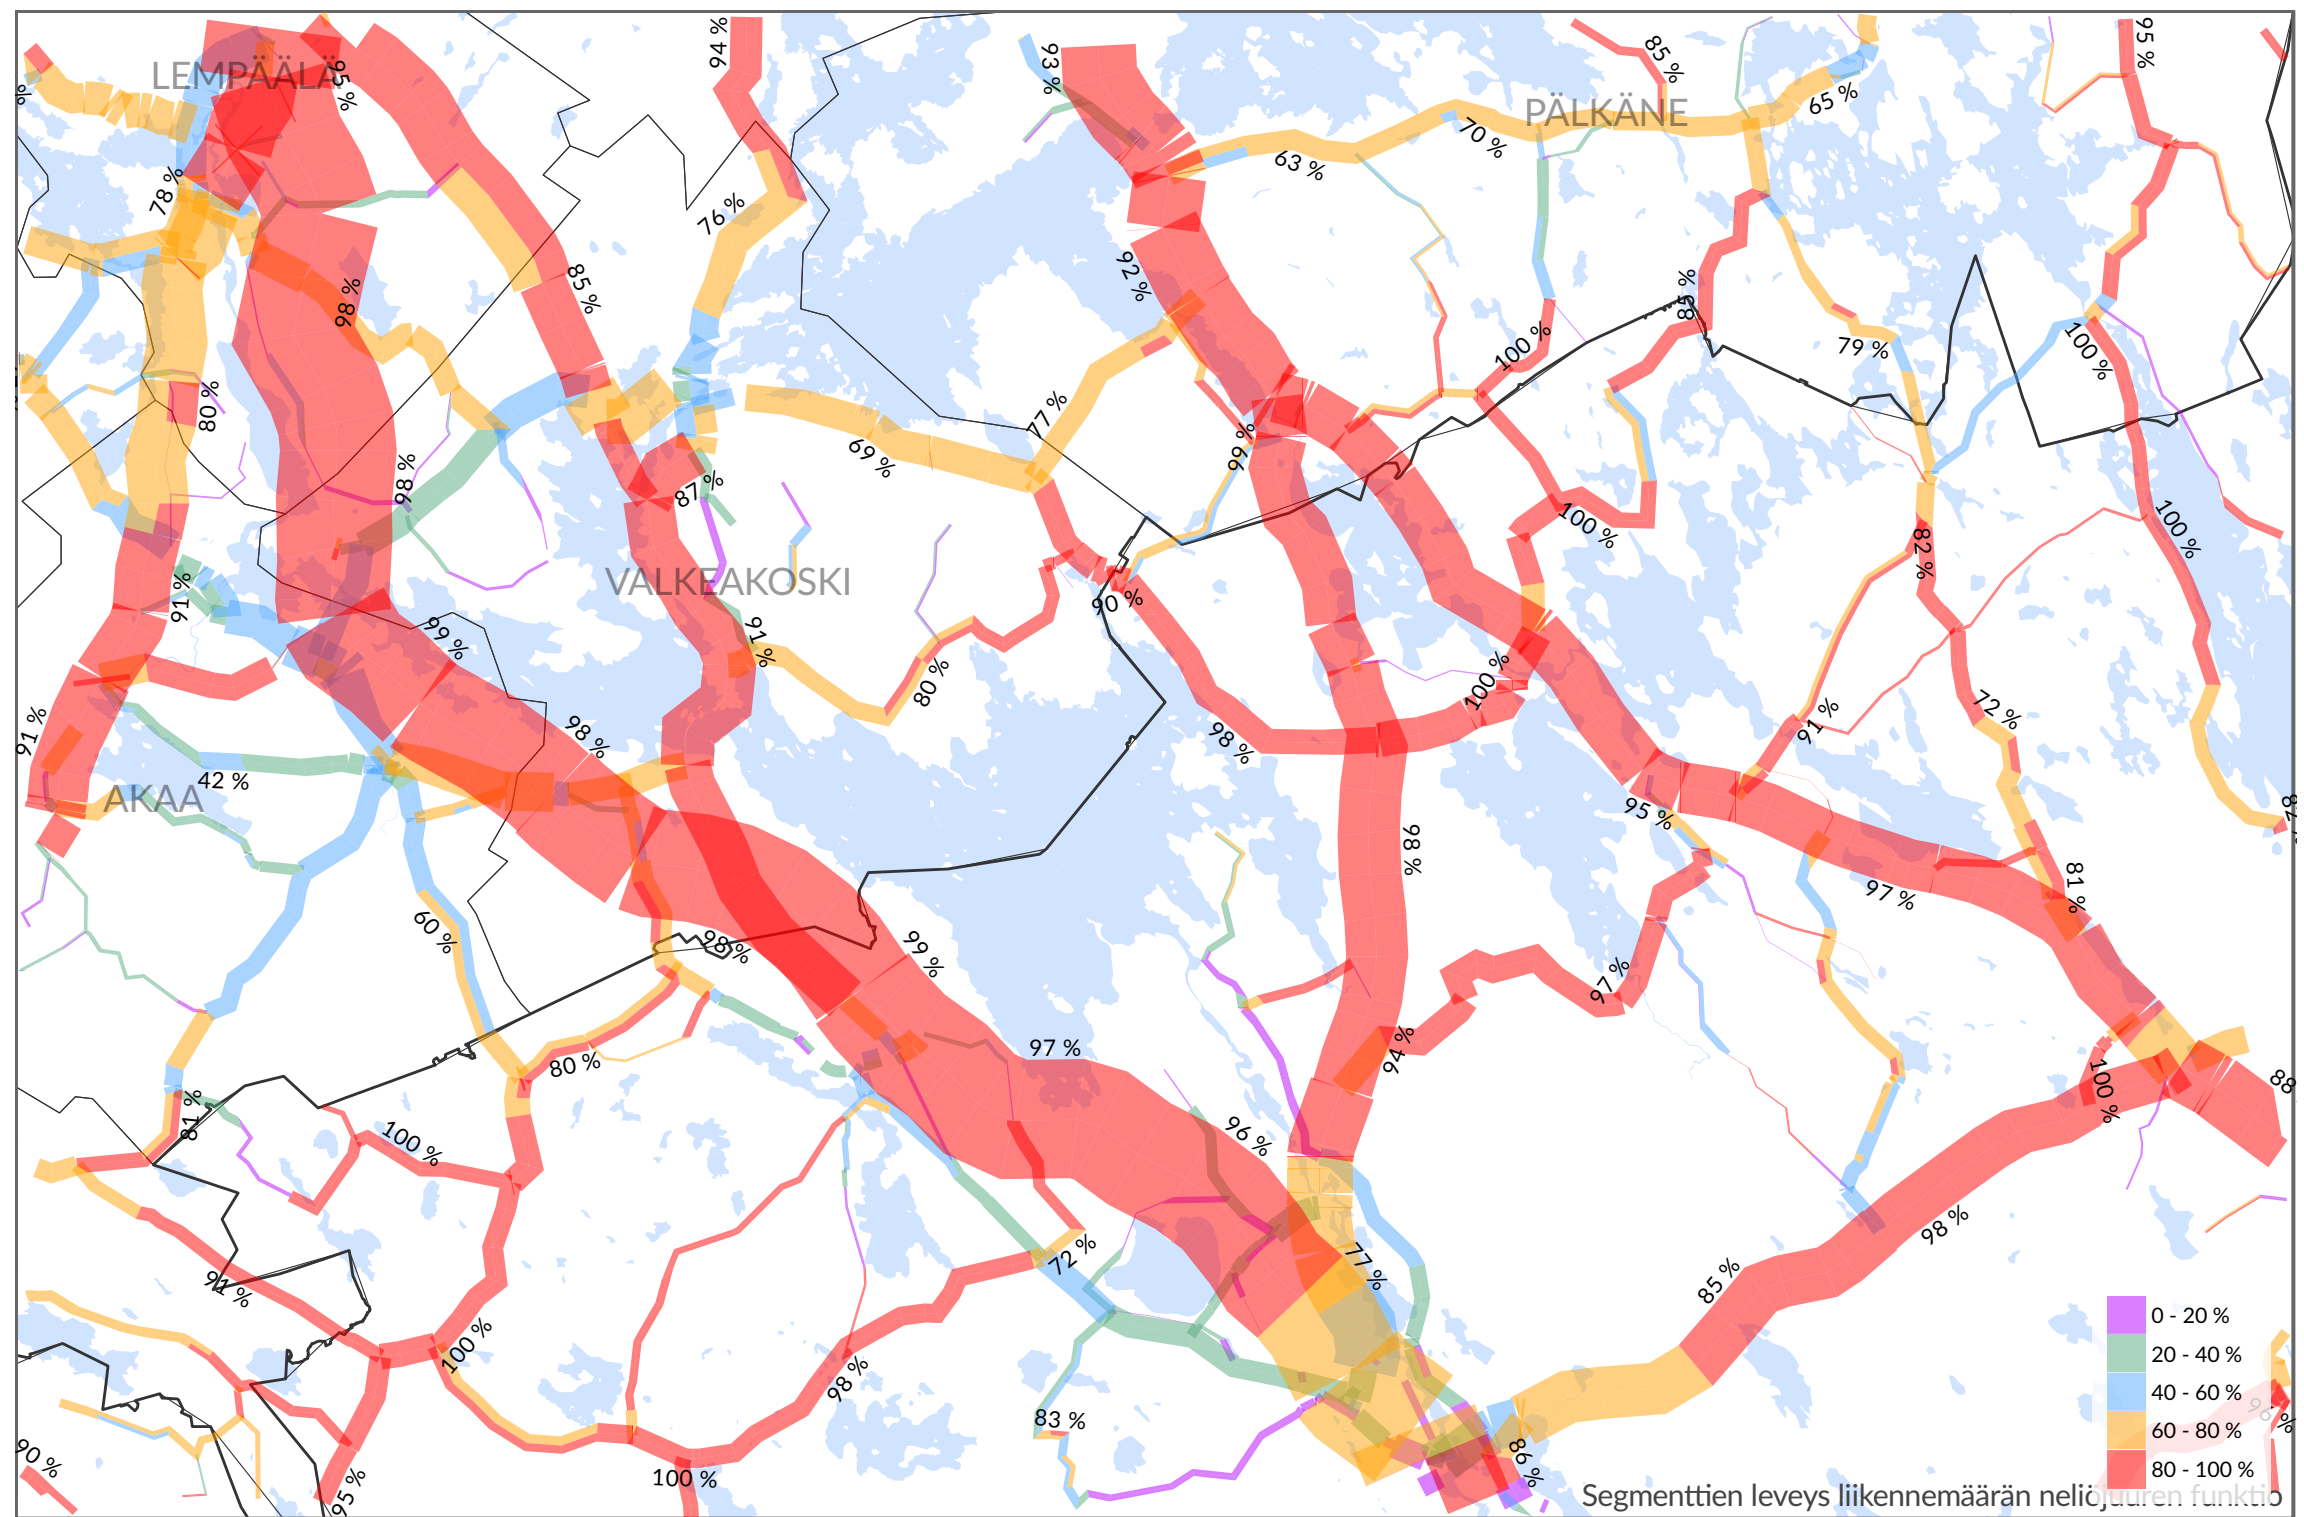

Henkilöauto
Yli 20 km pitkien matkojen osuus KVL:stä

Segmenttien leveys liikennemäärän neliöjuuren funktio