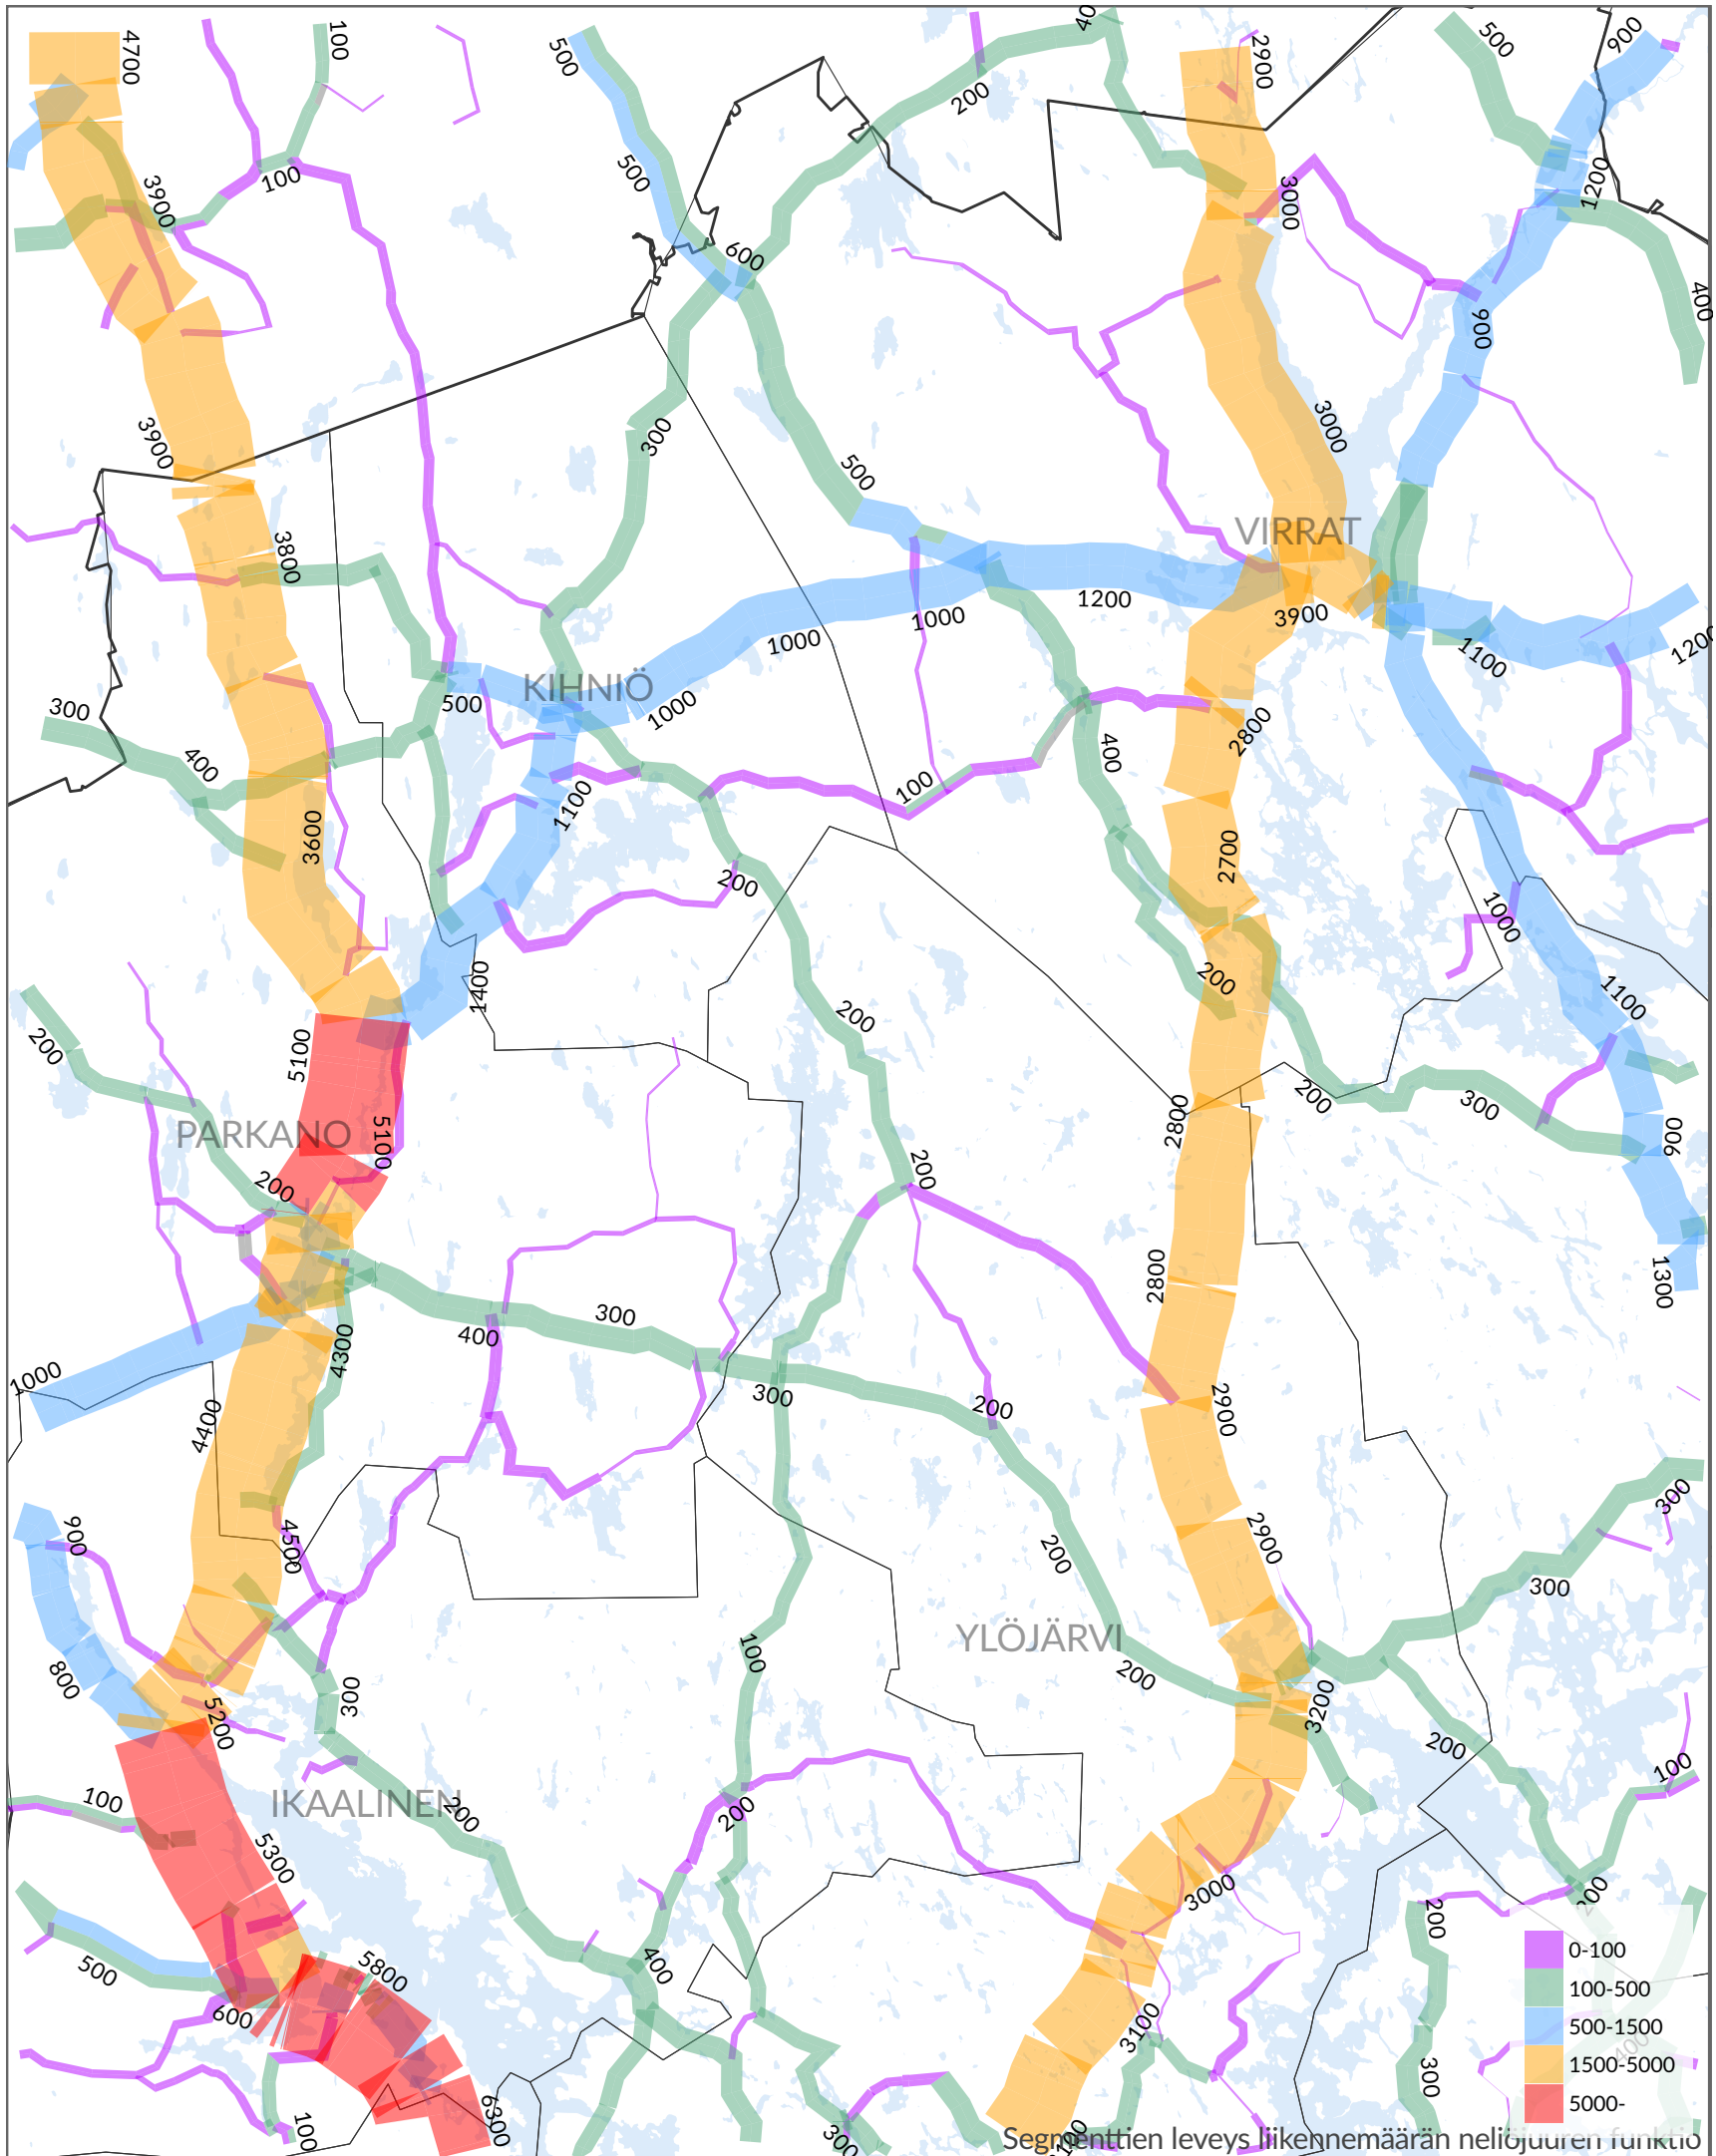

Henkilöauto
Yli 20 km pitkien matkojen osuus KVL:stä

Henkilöauto
KVL 2016 (ajon/vrk)
Yli 20 km pitkät matkat

Segmenttien leveys liikennemäärän neljänneksen funktio

Henkilöauto
Yli 20 km pitkien matkojen osuus KVL:stä

Segmenttien leveys liikennemäärän nelijuurteen funktio

Henkilöauto
KVL 2016 (ajon/vrk)
Yli 20 km pitkät matkat

Säätöväylien leveys liikennemäärän neliöjuuren funktio

Henkilöauto
Yli 20 km pitkien matkojen osuus KVL:stä

Henkilöauto
KVL 2016 (ajon/vrk)
Yli 20 km pitkät matkat

Segmenttien leveys liikennemäärän neliöjuuren funktio

Henkilöauto
Yli 20 km pitkien matkojen osuus KVL:stä

Segmenttien leveys liikennemäärän neliöjuuren funktio