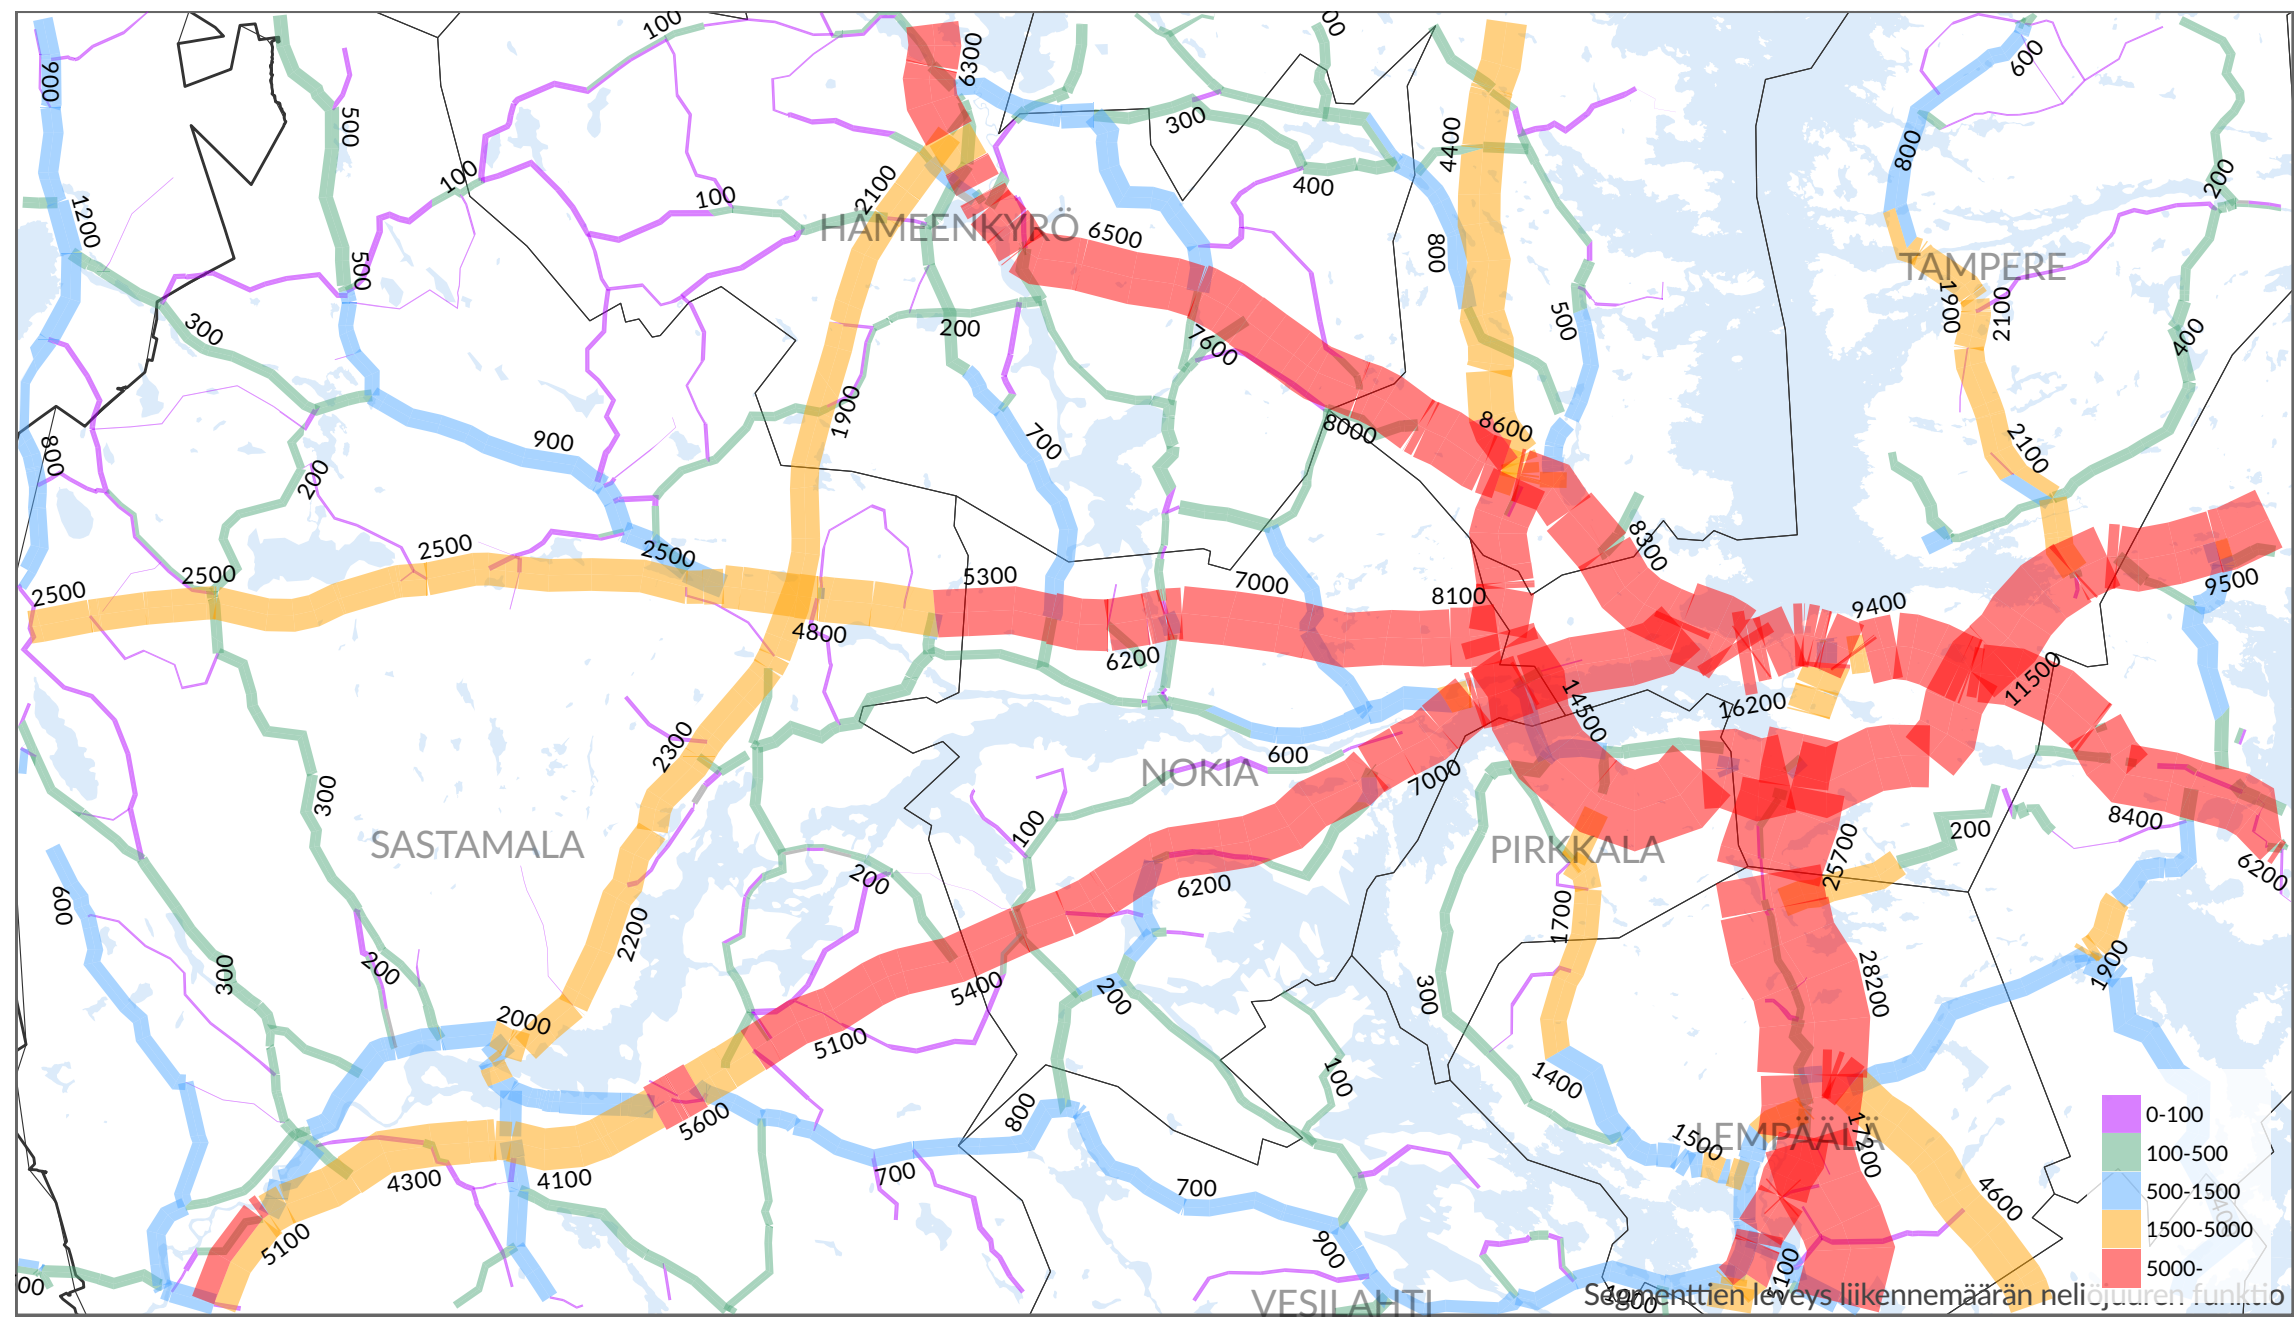

Henkilöauto
Yli 20 km pitkien matkojen osuus KVL:stä

Henkilöauto
KVL 2016 (ajon/vrk)
Yli 20 km pitkät matkat

Segmenttien leveys liikennemäärän neljänneksen funktio

Henkilöauto
Yli 20 km pitkien matkojen osuus KVL:stä

Segmenttien leveys liikennemäärän nelijuurteen funktio

Henkilöauto
KVL 2016 (ajon/vrk)
Yli 20 km pitkät matkat

Säätöväylien leveys liikennemäärän neliöjuuren funktio

Henkilöauto
Yli 20 km pitkien matkojen osuus KVL:stä

Henkilöauto
KVL 2016 (ajon/vrk)
Yli 20 km pitkät matkat

Segmenttien leveys liikennemäärän neliöjuuren funktio

Henkilöauto
Yli 20 km pitkien matkojen osuus KVL:stä

Segmenttien leveys liikennemäärän neliöjuuren funktio