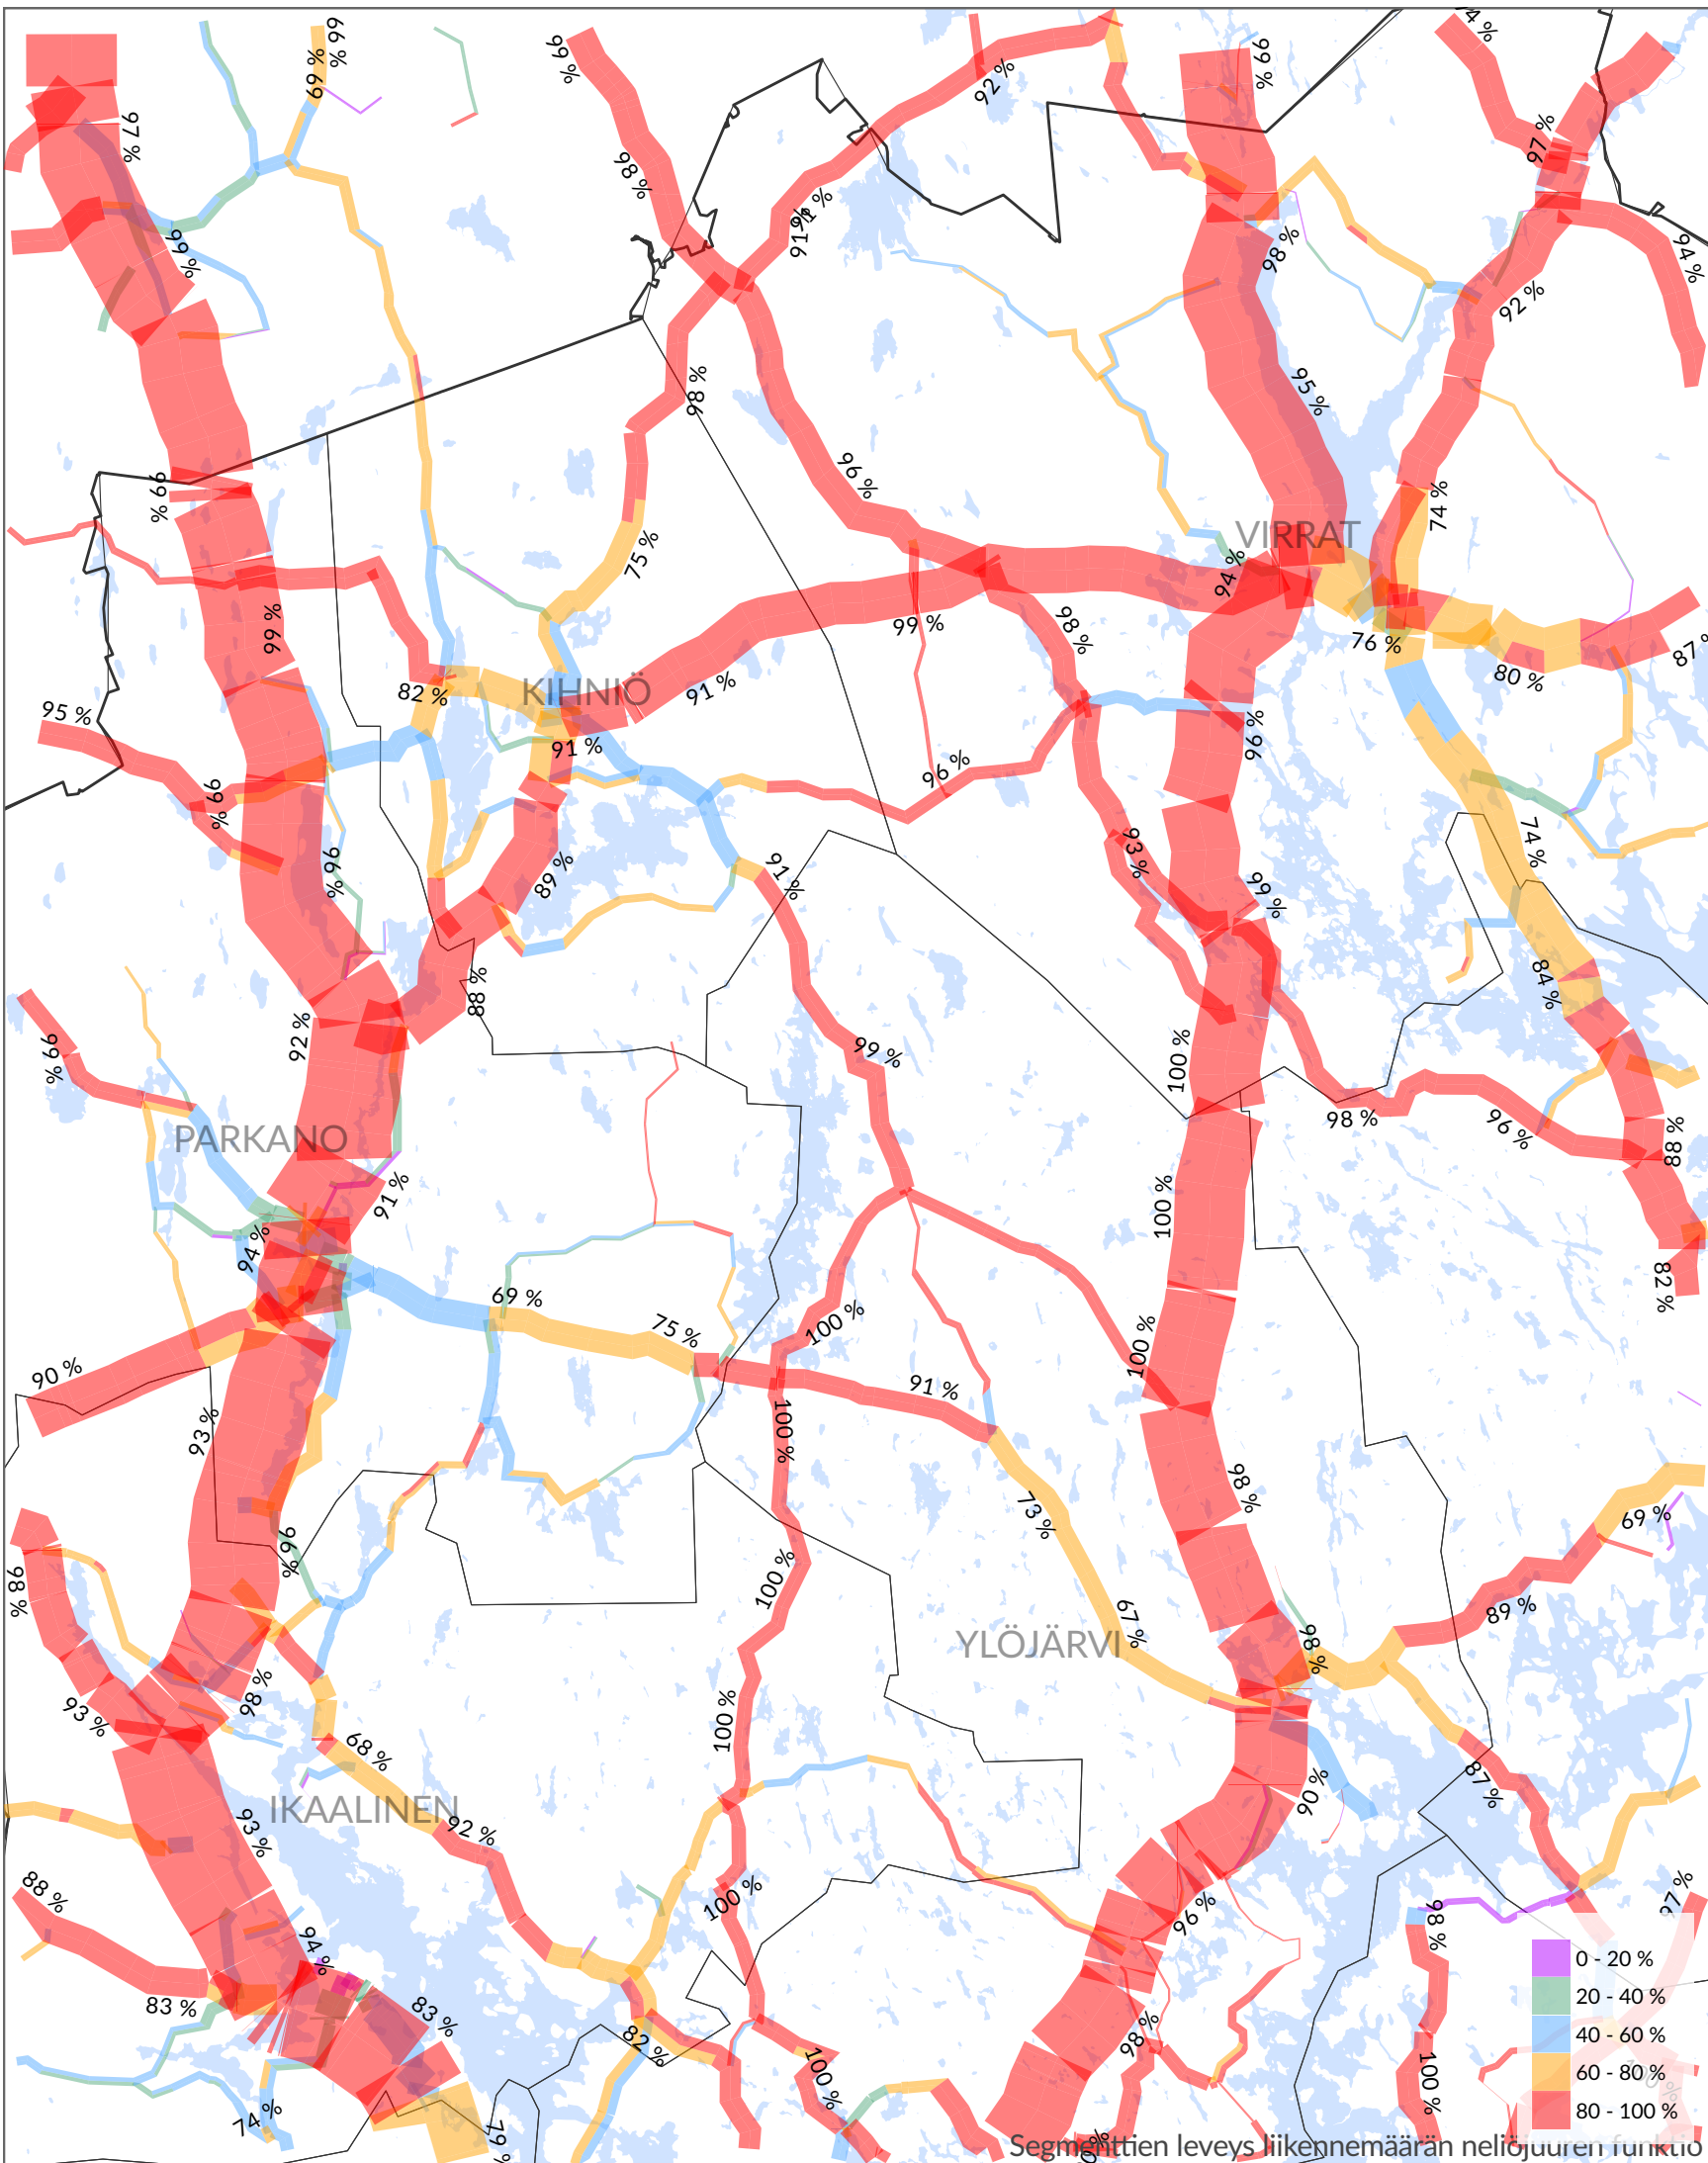

Henkilöauto
Yli 20 km pitkien matkojen osuus KVL:stä

Henkilöauto
KVL 2016 (ajon/vrk)
Yli 20 km pitkät matkat

Segmenttien leveys liikennemäärän neljänneksen funktio

Henkilöauto
Yli 20 km pitkien matkojen osuus KVL:stä

Segmenttien leveys liikennemäärän nelijuurteen funktio

Henkilöauto
KVL 2016 (ajon/vrk)
Yli 20 km pitkät matkat

Säätöväylien leveys liikennemäärän neliöjuuren funktio

Henkilöauto
Yli 20 km pitkien matkojen osuus KVL:stä

Henkilöauto
KVL 2016 (ajon/vrk)
Yli 20 km pitkät matkat

Segmenttien leveys liikennemäärän neliöjuuren funktio

Henkilöauto
Yli 20 km pitkien matkojen osuus KVL:stä

Segmenttien leveys liikennemäärän neliöjuuren funktio