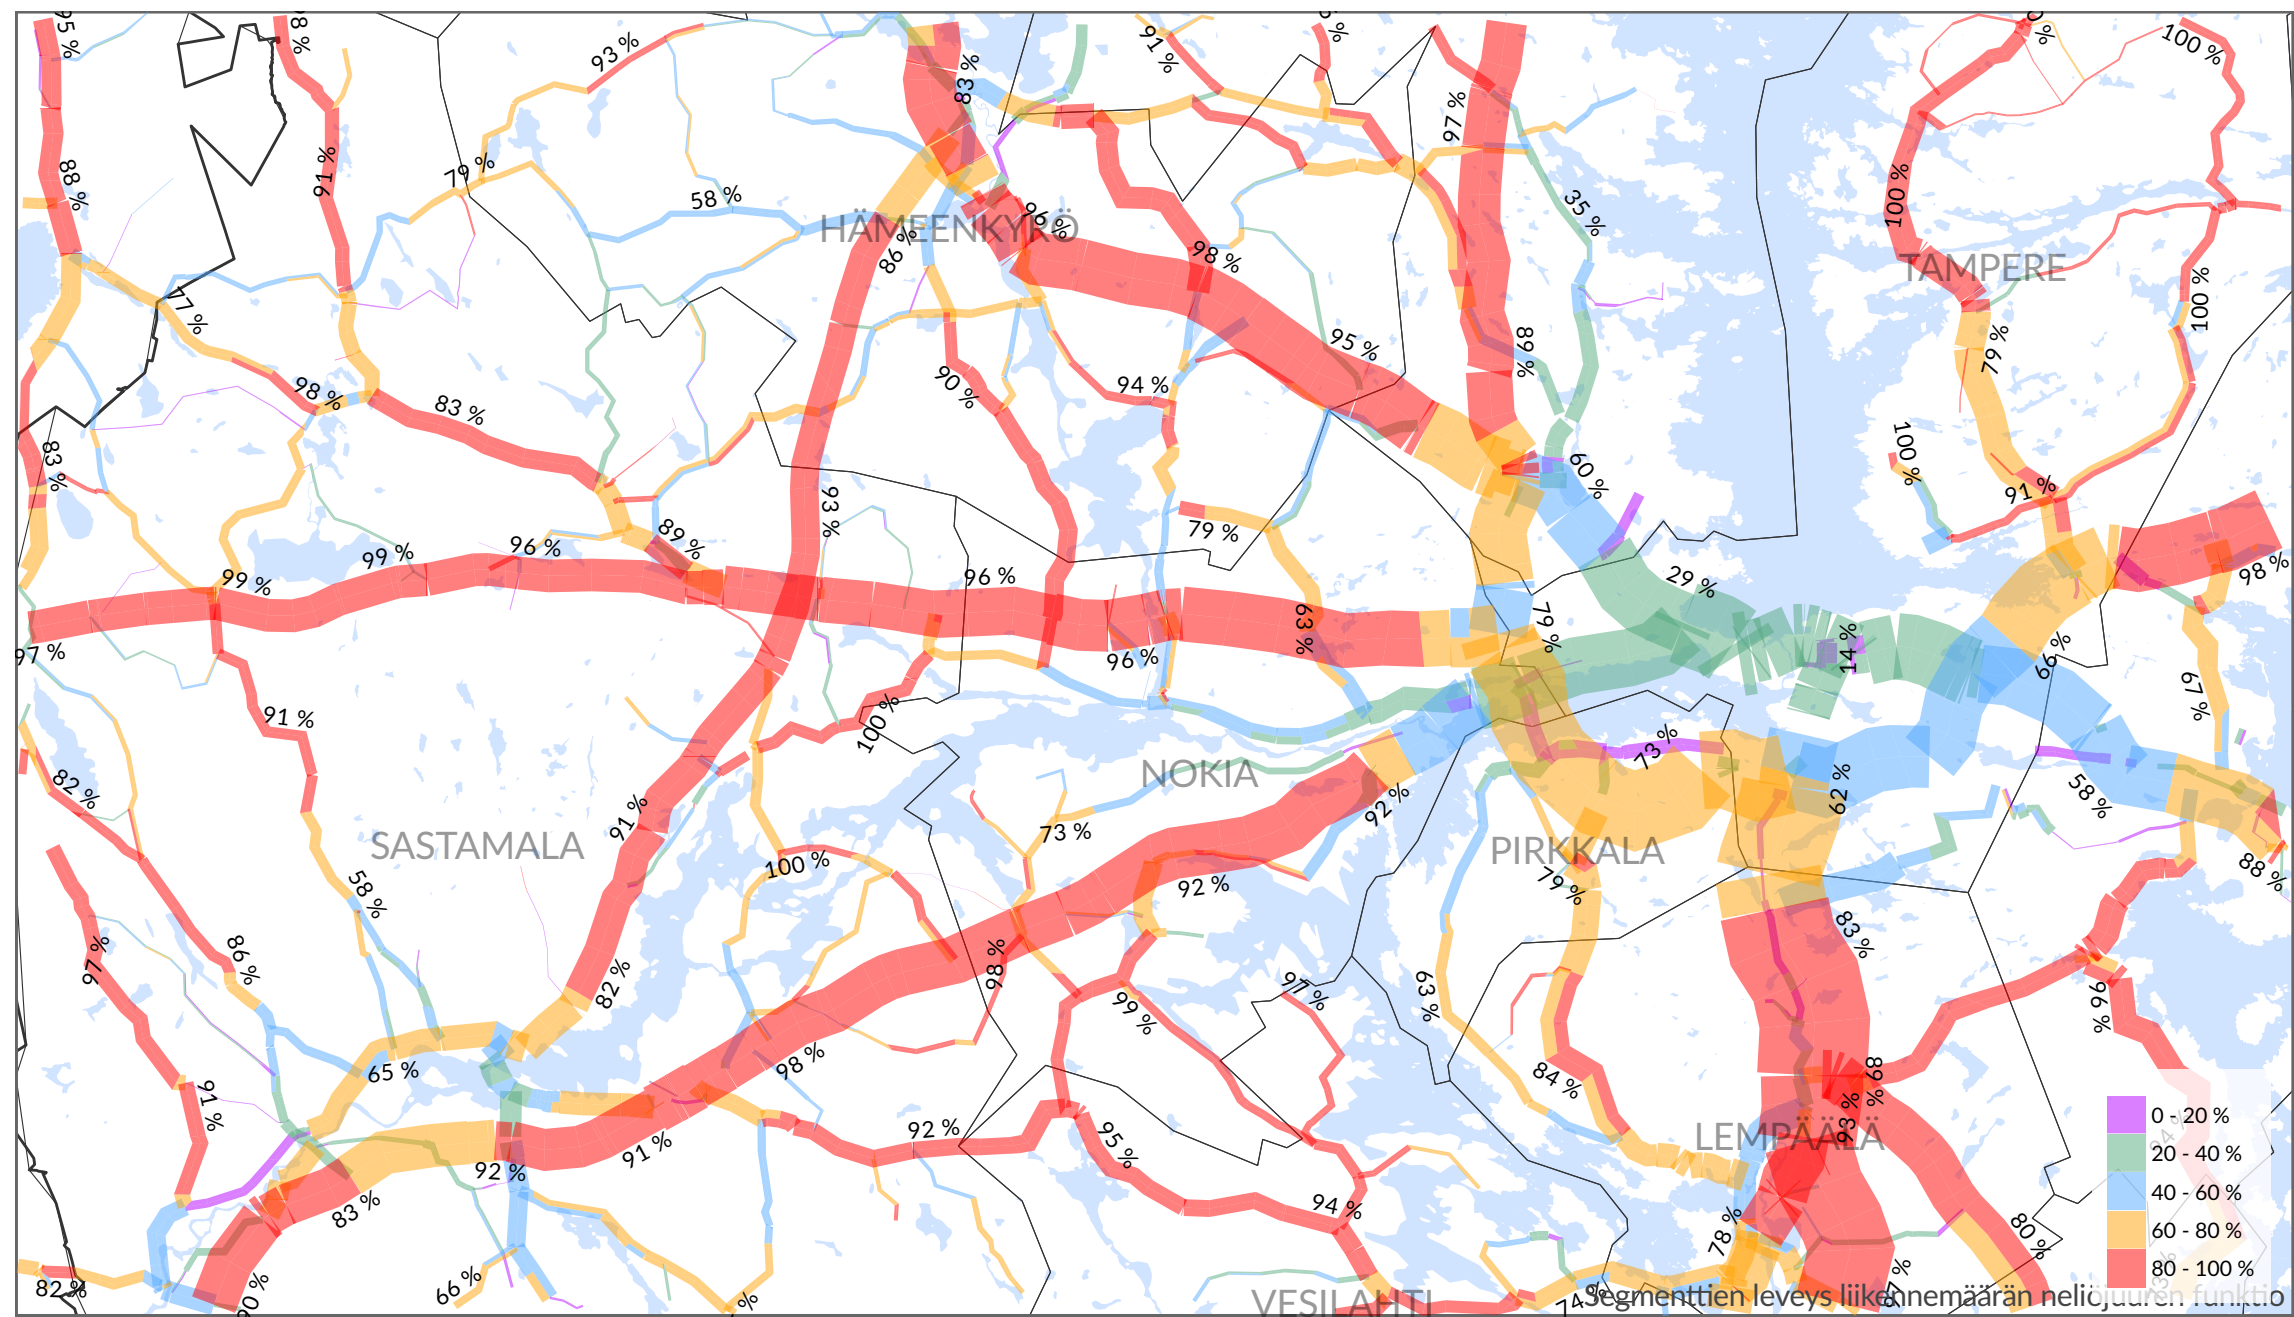

Henkilöauto
Yli 20 km pitkien matkojen osuus KVL:stä

Henkilöauto
KVL 2016 (ajon/vrk)
Yli 20 km pitkät matkat

Segmenttien leveys liikennemäärän neljänneksen funktio

Henkilöauto
Yli 20 km pitkien matkojen osuus KVL:stä

Segmenttien leveys liikennemäärän nelijuurteen funktio

Henkilöauto
KVL 2016 (ajon/vrk)
Yli 20 km pitkät matkat

Säätöväylien leveys liikennemäärän neliöjuuren funktio

Henkilöauto
Yli 20 km pitkien matkojen osuus KVL:stä

Henkilöauto
KVL 2016 (ajon/vrk)
Yli 20 km pitkät matkat

Segmenttien leveys liikennemäärän neliöjuuren funktio

Henkilöauto
Yli 20 km pitkien matkojen osuus KVL:stä

Segmenttien leveys liikennemäärän neliöjuuren funktio