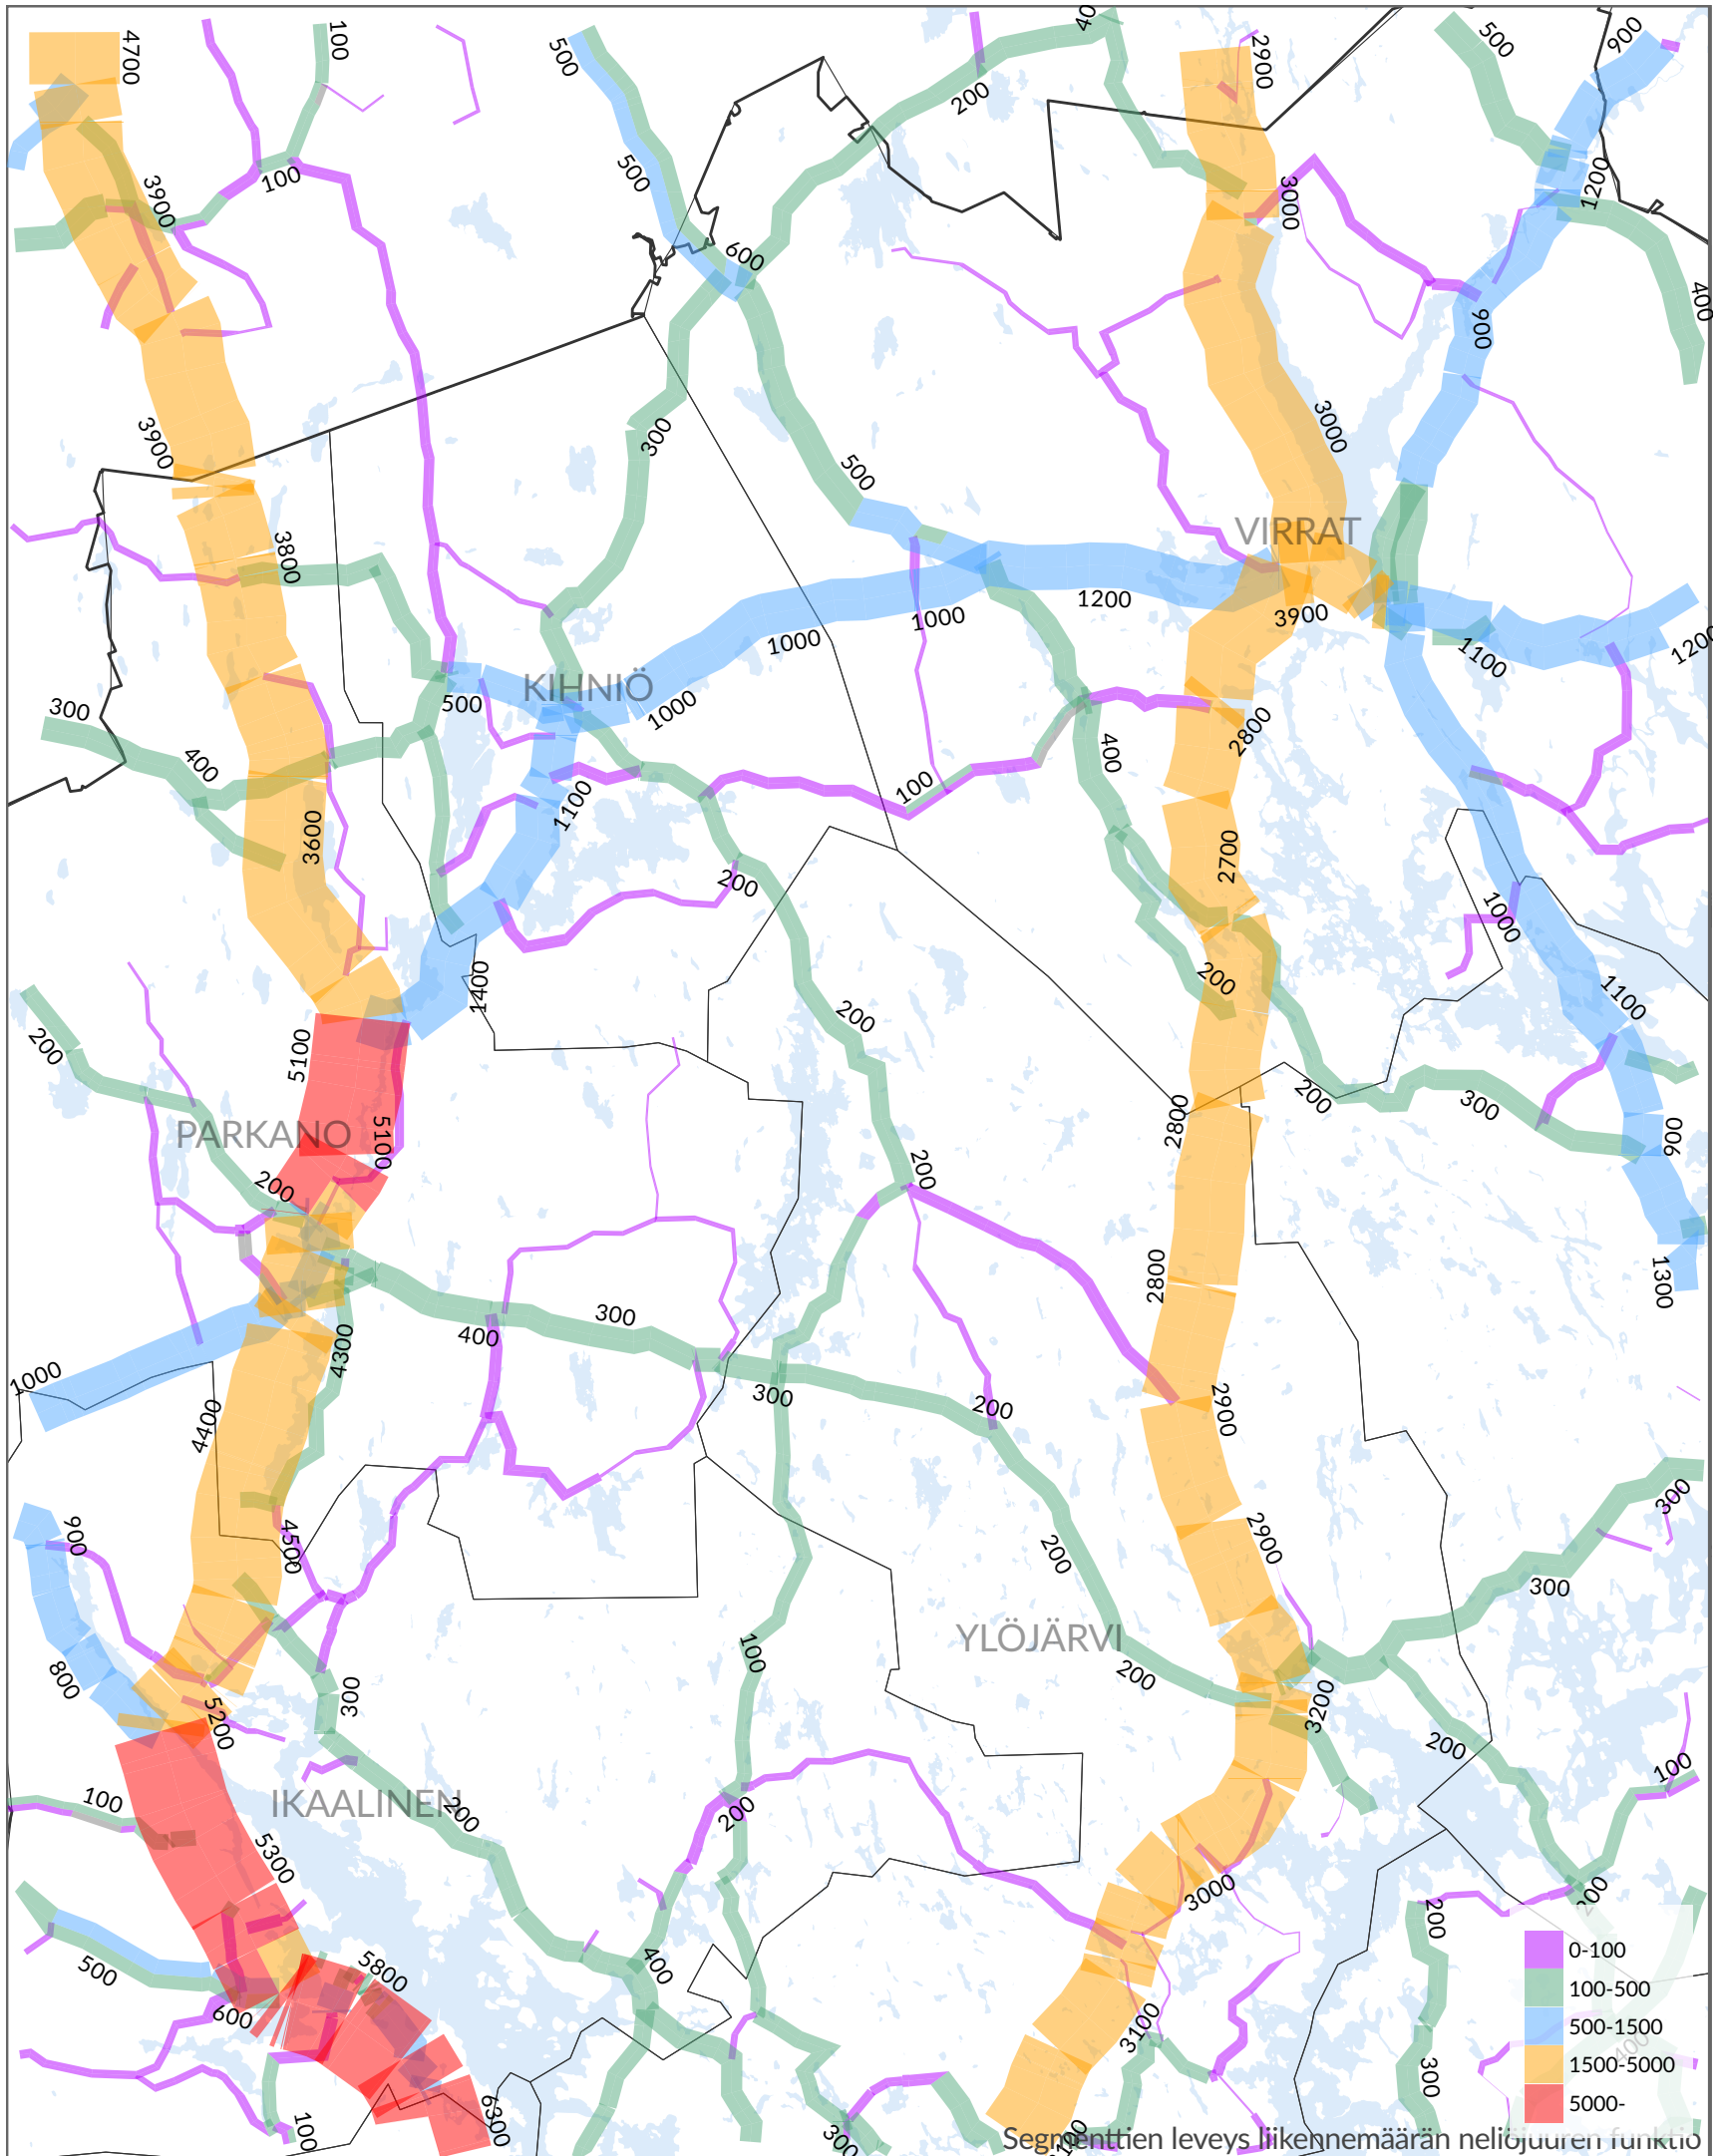

Henkilöauto
KVL 2016 (ajon/vrk)
Yli 20 km pitkät matkat

Segmenttien leveys liikennemäärän neljänjuuren funktio