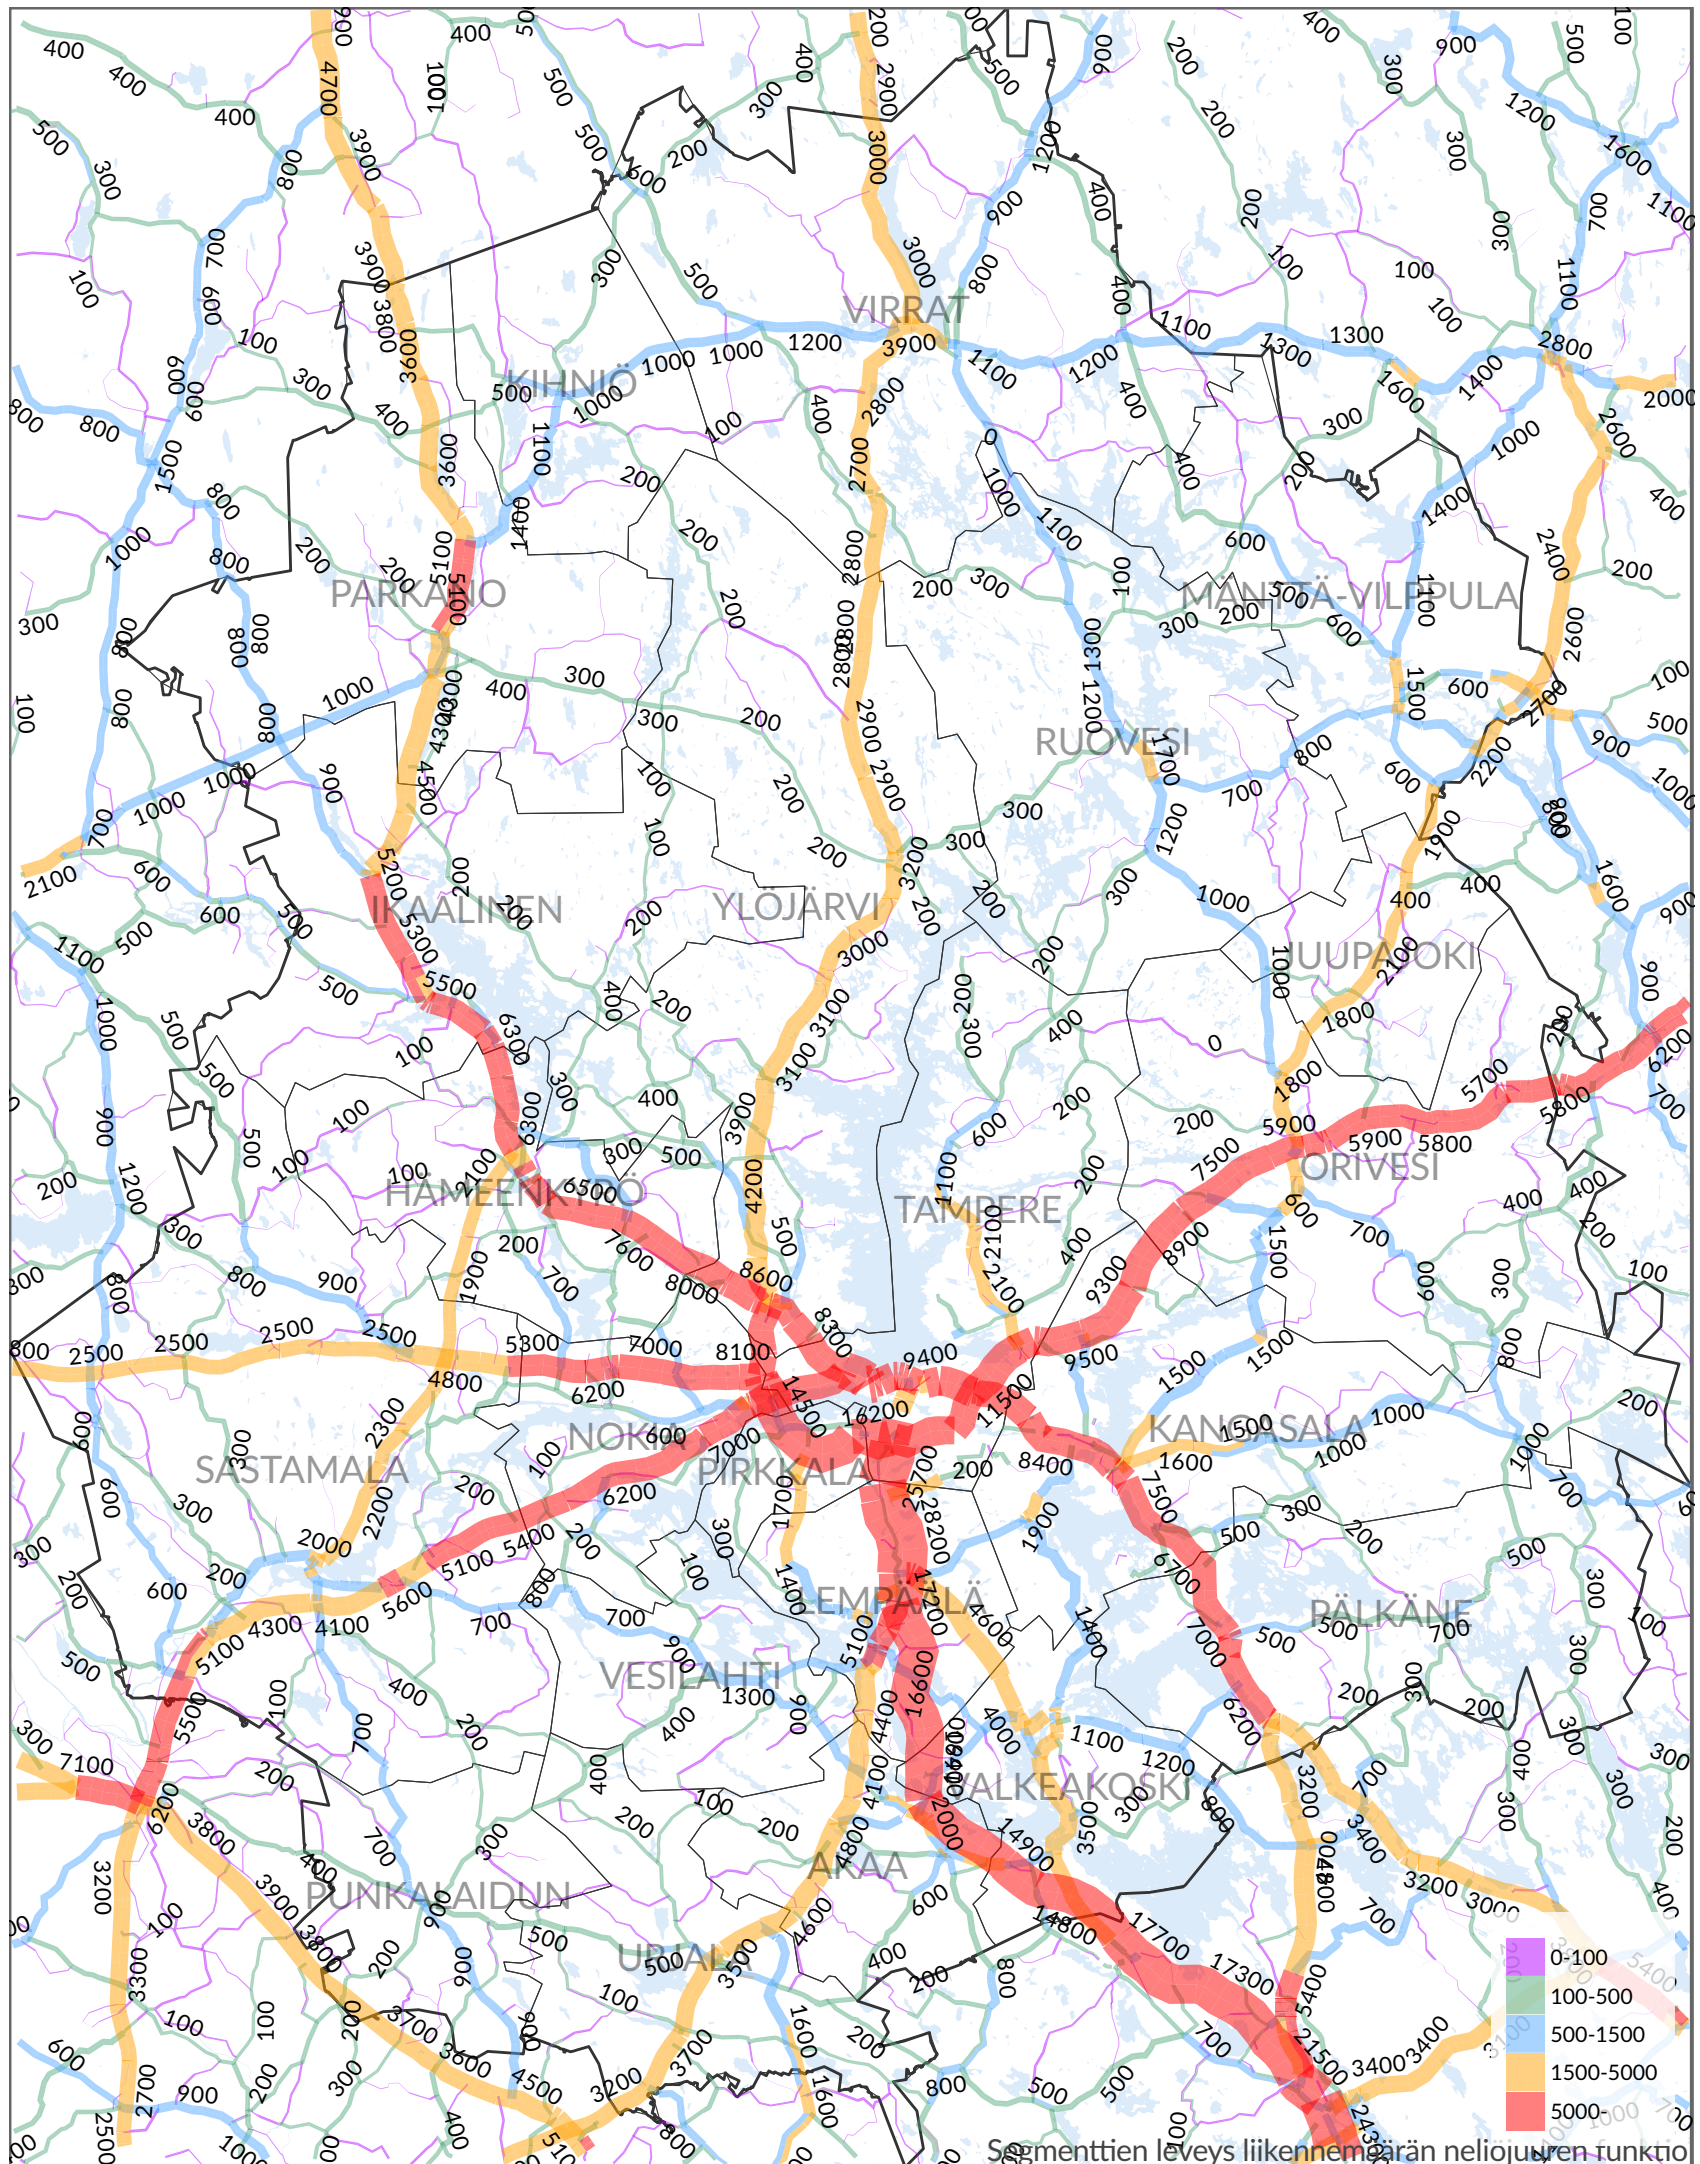

Henkilöauto  
KVL 2016 (ajon/vrk)  
Yli 20 km pitkät matkat

Segmenttien leveys liikennemäärän neliojuren tunktio